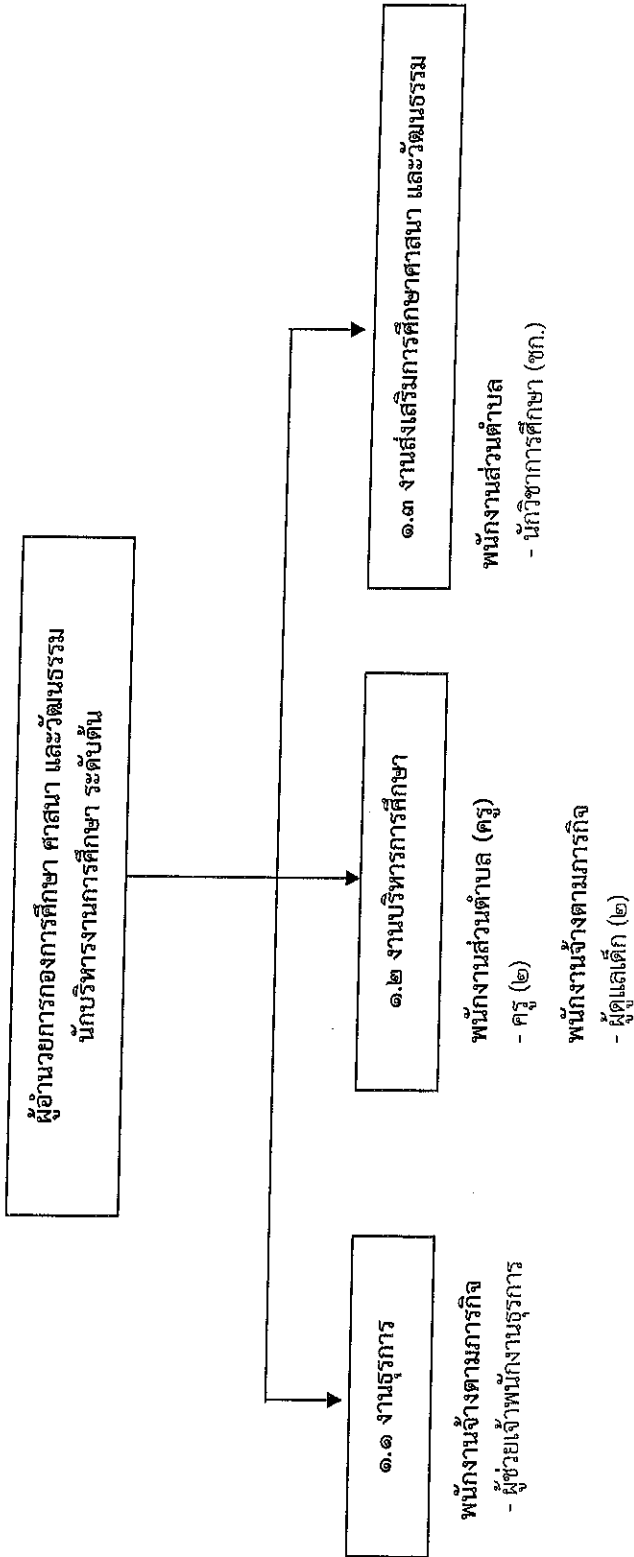

โครงสร้างกองการศึกษา ศาสนา และวัฒนธรรม

ระดับ	ทั่วไป		วิชาการ		อำนวยความสะดวก		อำนาจการท้องถิ่น		พนักงานส่วนตำบล	ลูกจ้างประจำ	พนักงานจ้าง	รวม
	บง	ชง	ชก	ชพ	ชข	ชค	สูง	กลาง				
จำนวน (คน)	-	-	๑	๑	-	๑	-	-	๔	-	๓	๗